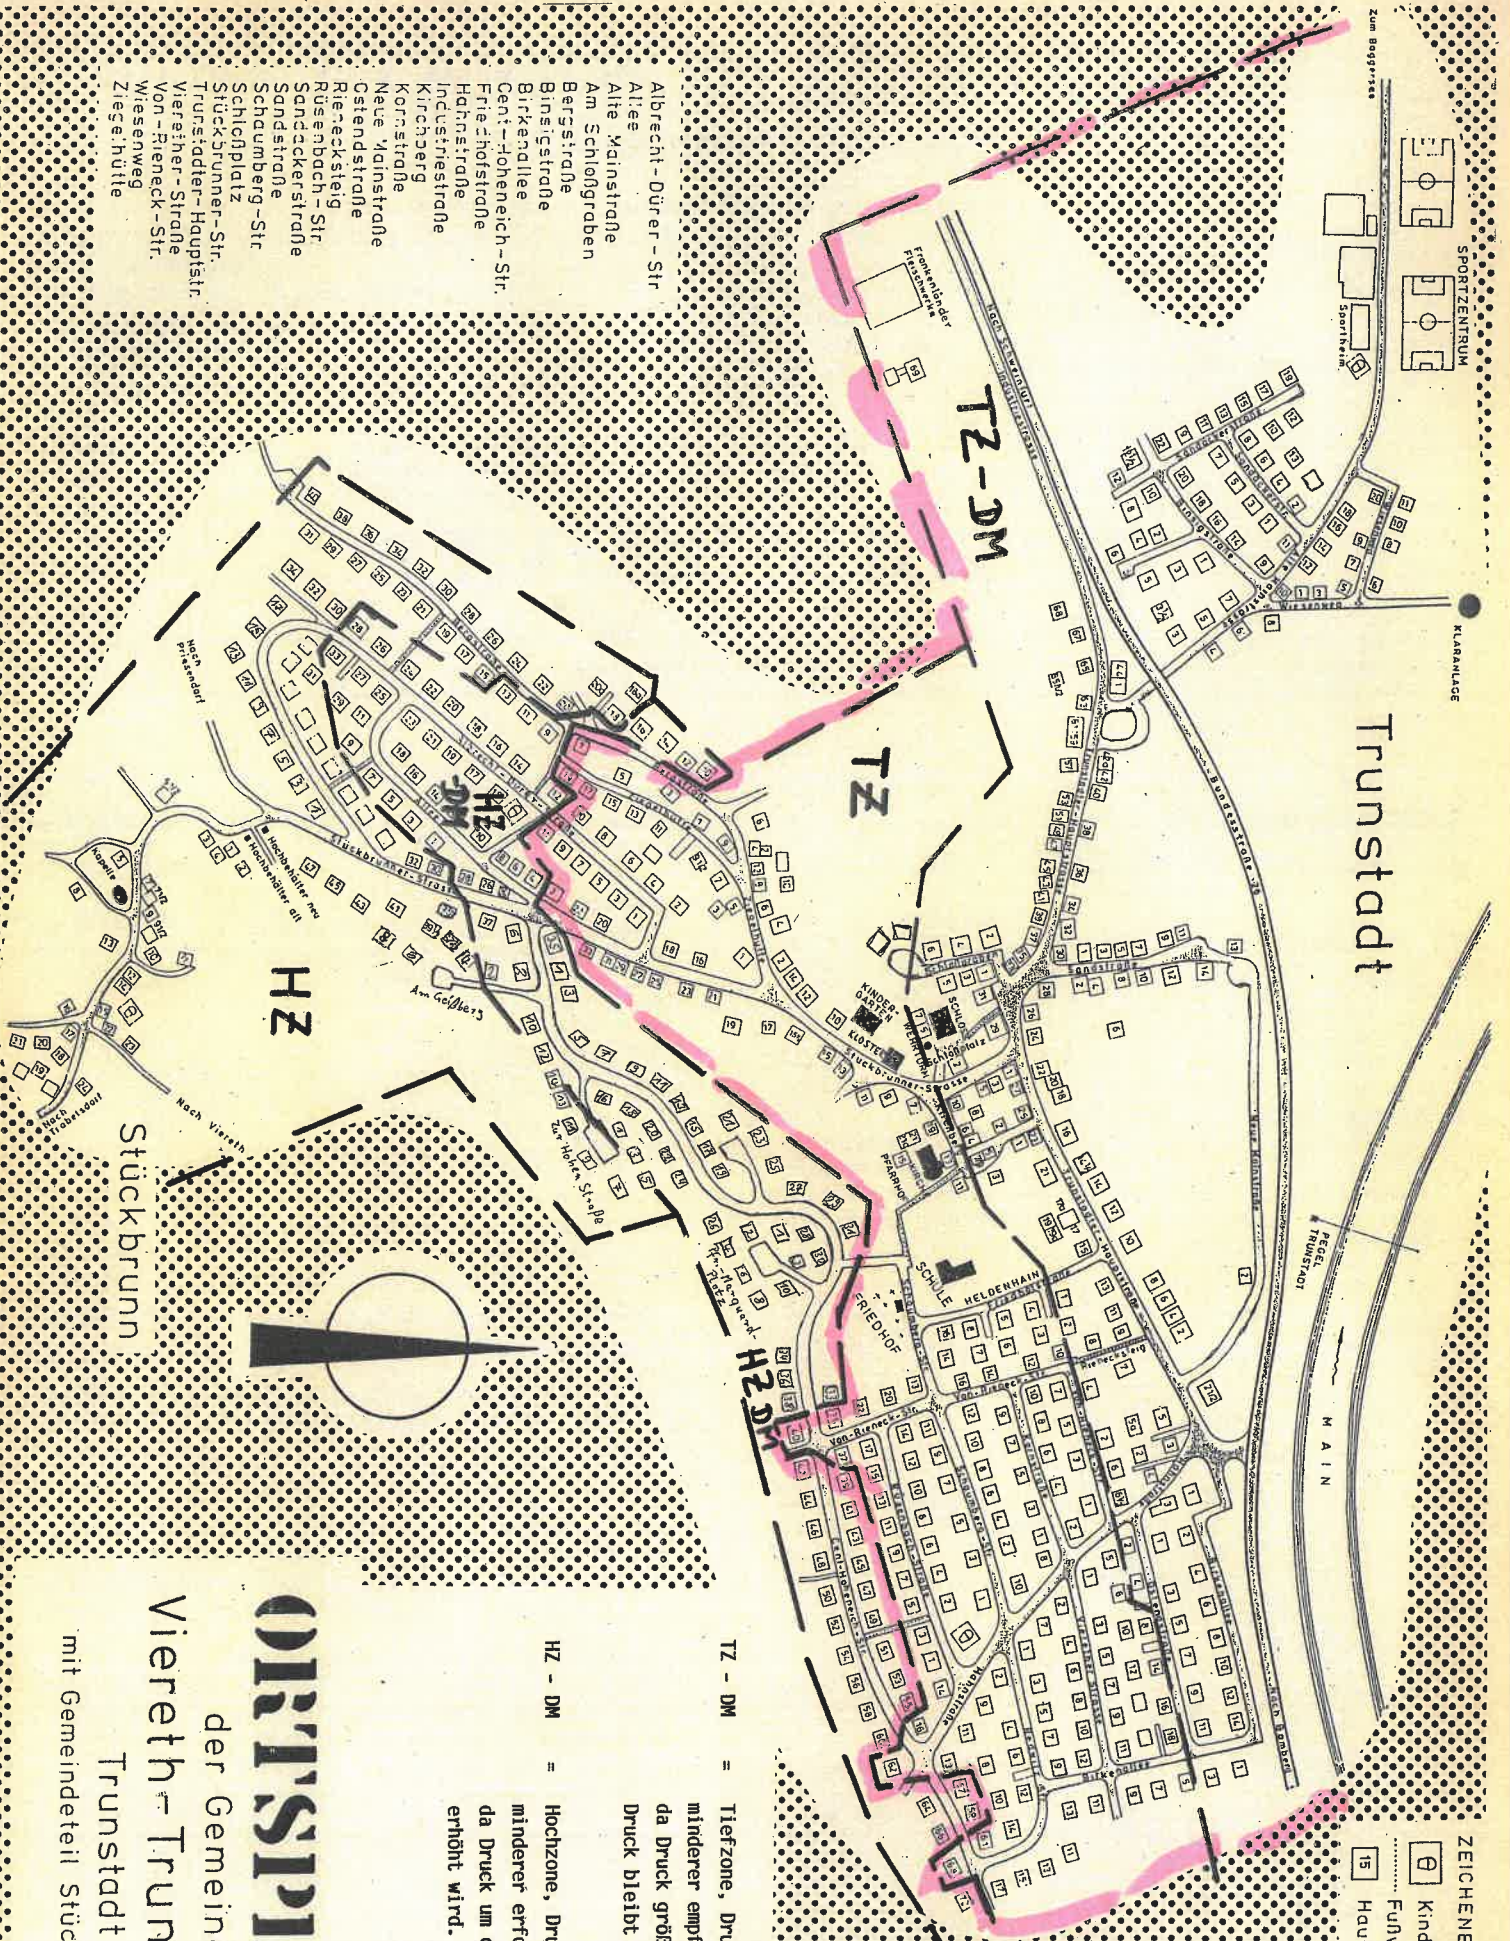

ZEICHENERKLÄRUNG
 □ Kinderspielfeld
 Fußweg
 15 Hausnummer

Trunstadt

- Albrecht - Dürer - Str.
- Allee
- Alte Mainstraße
- Am Schloßgraben
- Bergstraße
- Binsigstraße
- Birkenallee
- Cent - Hoheneich - Str.
- Friedhofstraße
- Hahnstraße
- Industriestraße
- Kirchberg
- Kornstraße
- Neue Mainstraße
- Getendstraße
- Riernecksteig
- Rusenbach - Str.
- Sandackerstraße
- Sandstraße
- Schaumberg - Str.
- Schloßplatz
- Stückbrunn - Str.
- Trunstadt - Hauptstr.
- Viereth - Straße
- Von Rieneck - Str.
- Wiesenweg
- Ziegelei

TZ - DM = Tiefzone, Druck-
 milderer empfohlen
 da Druck größer 6 bar,
 Druck bleibt wie bisher.

HZ - DM = Hochzone, Druck-
 milderer erforderlich,
 da Druck um ca. 3 bar
 erhöht wird.

ORTSPLAN

der Gemeinde
Viereth - Trunstadt
 Trunstadt
 mit Gemeindeteil Stückbrunn